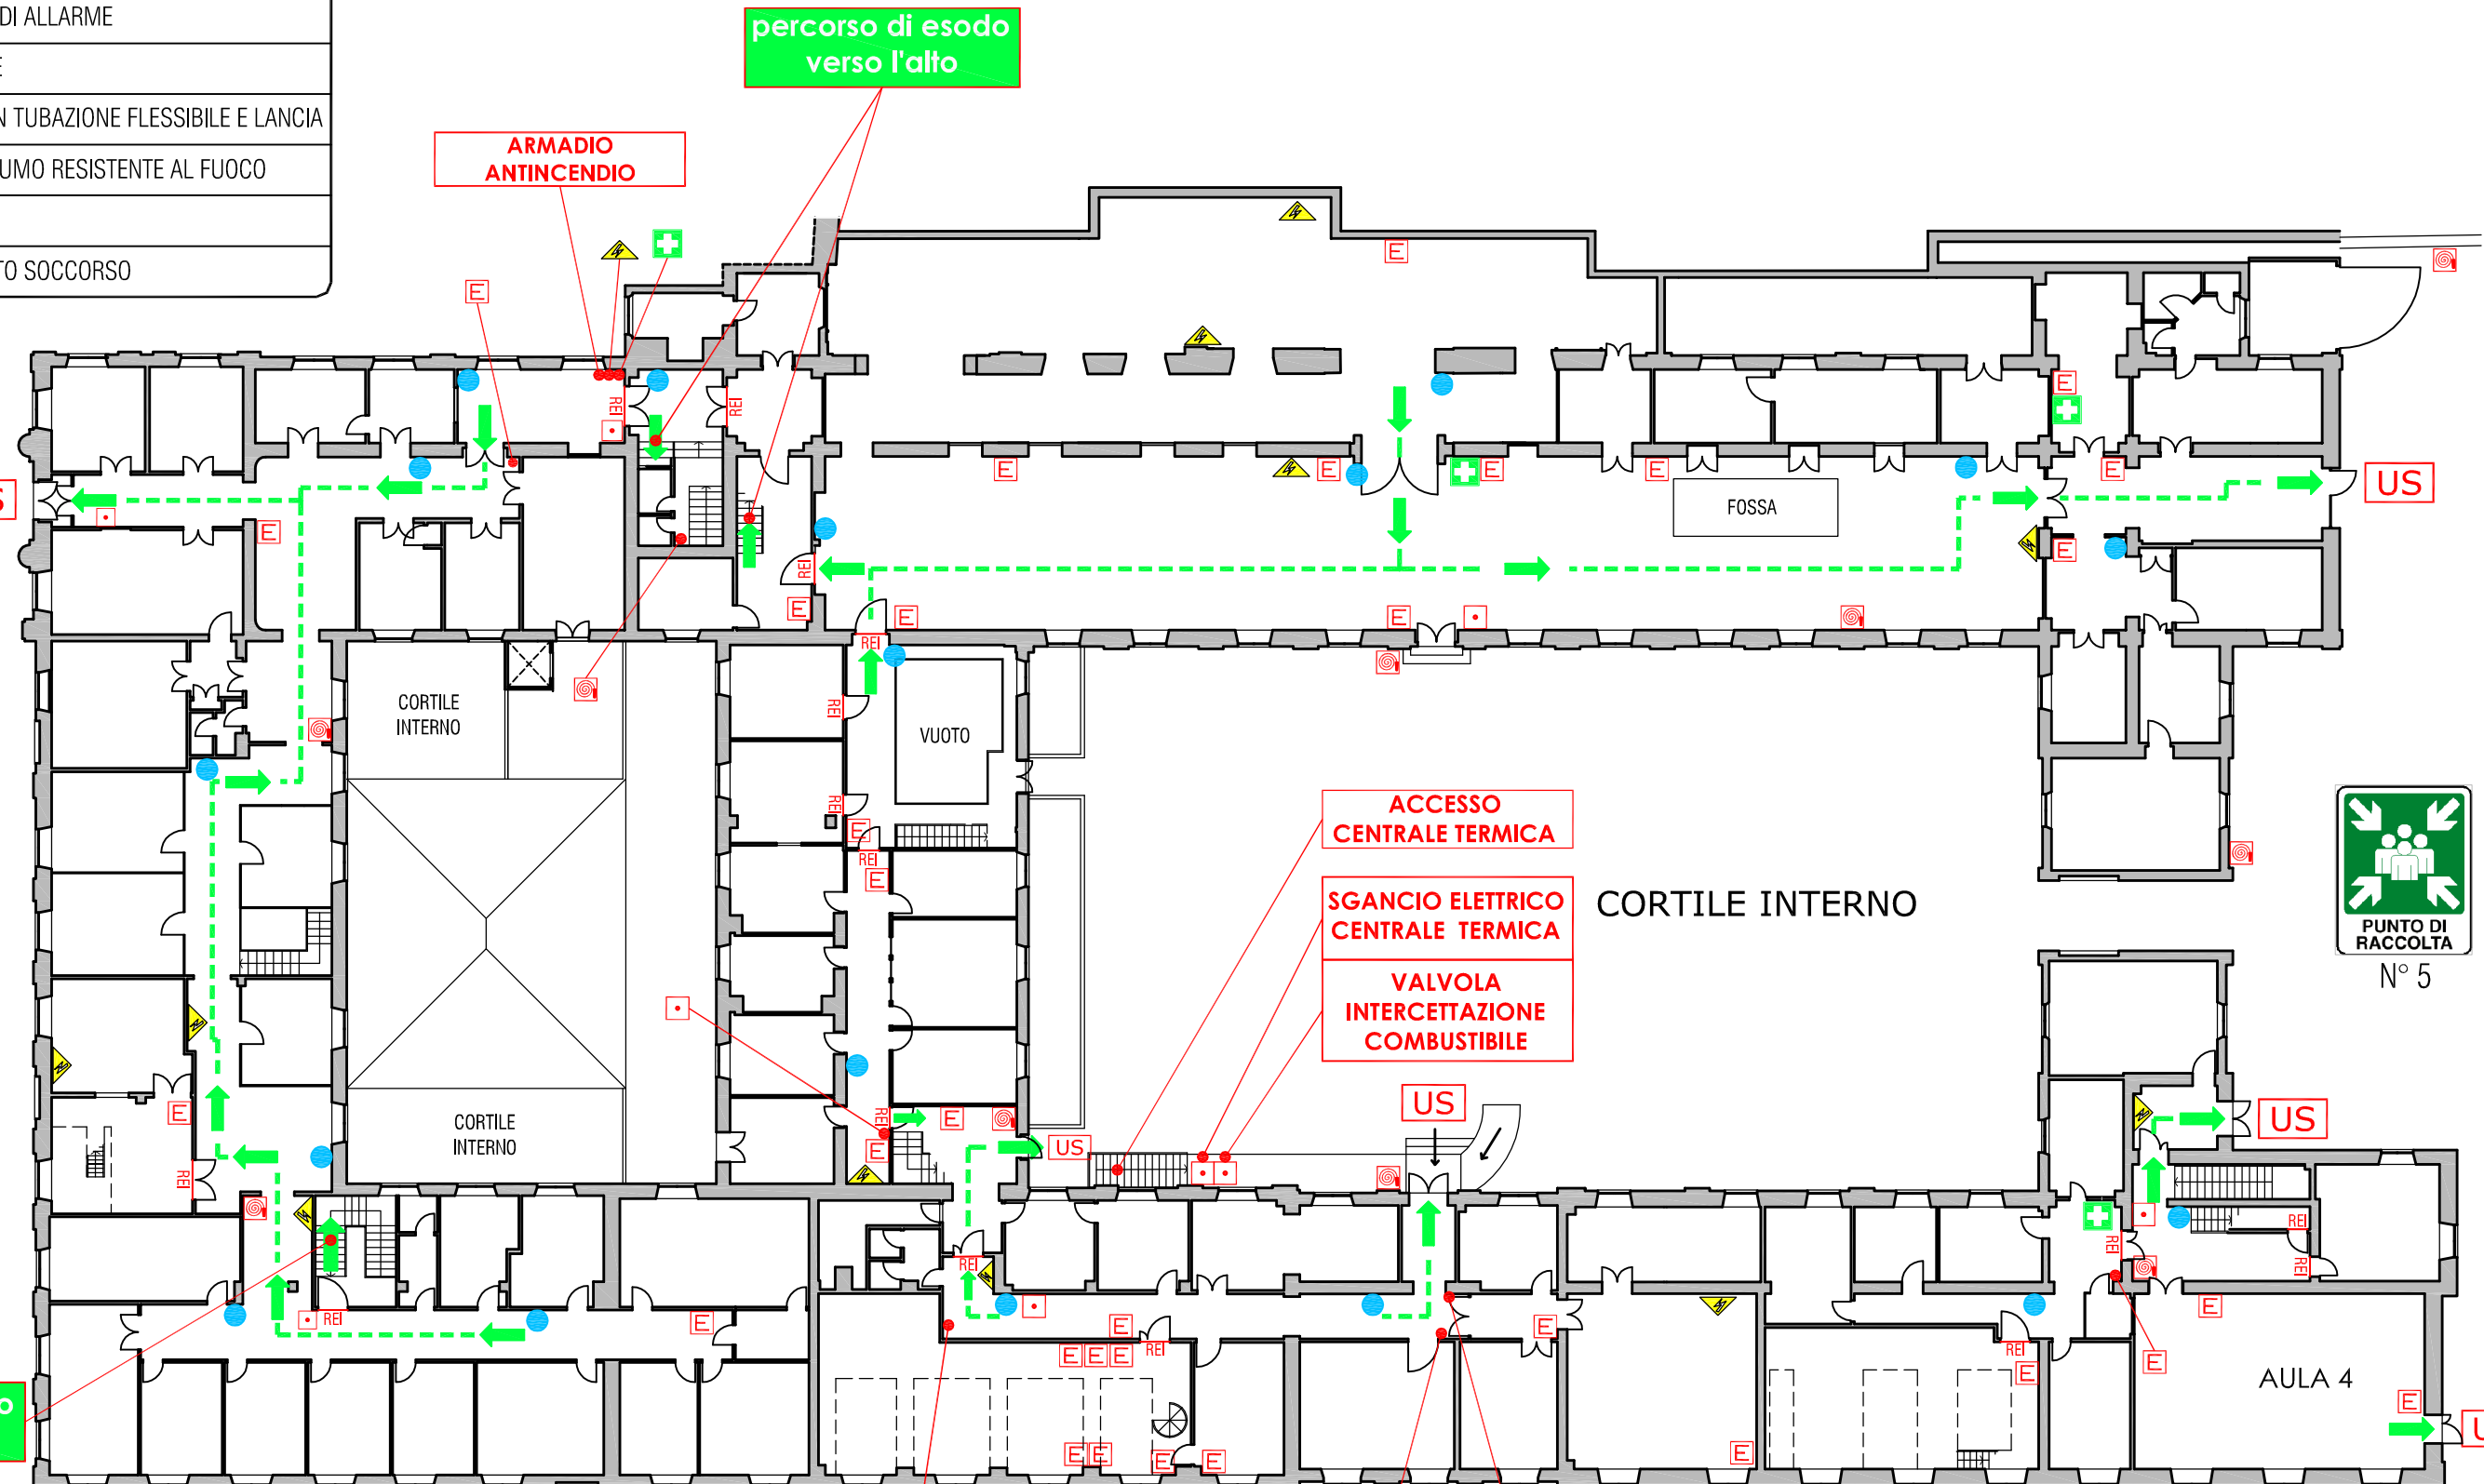

### LEGENDA SEGNI GRAFICI - EMERGENZA

	VOI SIETE QUI - YOU ARE HERE
	PERCORSO DI ESODO
	USCITA DI SICUREZZA
	PULSANTE MANUALE DI ALLARME
	ESTINTORE PORTATILE
	IDRANTE A MURO CON TUBAZIONE FLESSIBILE E LANCIA
	PORTA A TENUTA DI FUMO RESISTENTE AL FUOCO
	QUADRO ELETTRICO
	CASSETTA DEL PRONTO SOCCORSO

percorso di esodo verso l'alto

ARMADIO ANTINCENDIO

GIARDINO USCITA VIA CUNEO

VIA CUNEO

percorso di esodo verso il basso

N° 5

VIALE CAMBIASO